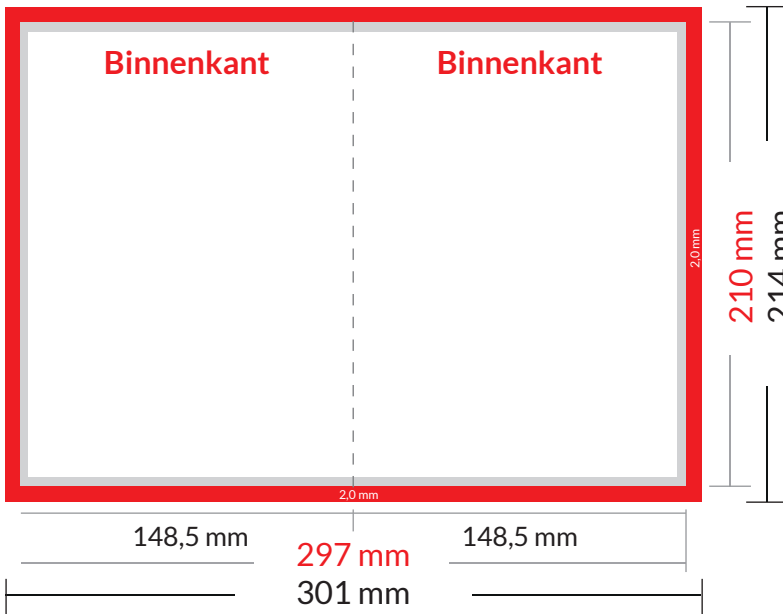

Let op! Deze werktekening is niet op ware grootte.

Datacontrole?

Tijdens het bestellen van uw drukwerk, kunt u aangeven gebruik te willen maken van onze specialistische datacontrole. Tegen een kleine meerprijs controleren wij de volgende zaken uitvoerig, voordat het drukproces gestart zal worden:

- Juistheid van afloop
- Resolutie
- Kleurmodus
- Formaat