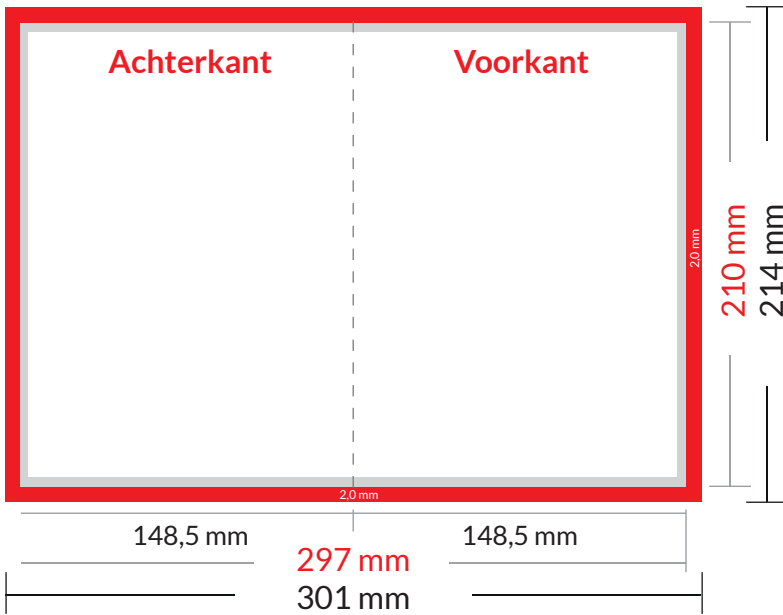

Let op! Deze werktekening is niet op ware grootte.

Datacontrole?

Tijdens het bestellen van uw drukwerk, kunt u aangeven gebruik te willen maken van onze specialistische datacontrole. Tegen een kleine meerprijs controleren wij de volgende zaken uitvoerig, voordat het drukproces gestart zal worden:

- Juistheid van afloop
- Resolutie
- Kleurmodus
- Formaat