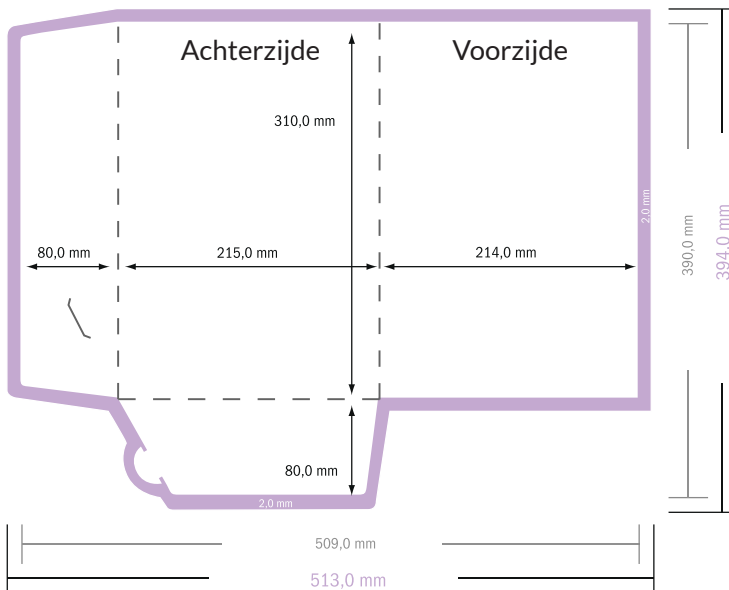

Werktekening

Omslagmap A4 # 11

Buitenkant

Aanleverformaat incl. 2 mm afloop:
513 mm x 394 mm

Schoongesneden eindformaat:
509 mm x 390 mm

Gesloten eindformaat:
215 mm x 310 mm

Tekstmarge:
4 mm

> Afloop 2 mm

> Veilige tekst afstand
4 mm vanaf eindformaat

Zelf nog geen ontwerp?

DrukwerkLab kan ook de opmaak van uw drukwerk verzorgen. Wij beschikken over een grafisch team. Neem contact met ons op voor informatie en de prijzen.