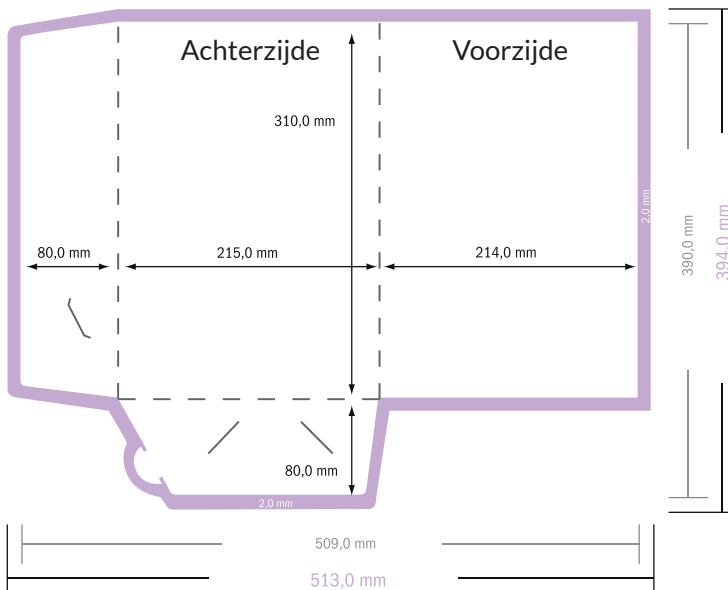

Werktekening

Omslagmap A4 # 41

Buitenkant

Aanleverformaat incl. 2 mm afloop:
513 mm x 394 mm

Schoongesneden eindformaat:
509 mm x 390 mm

Gesloten eindformaat:
215 mm x 310 mm

Tekstmarge:
4 mm

> Afloop 2 mm

> Veilige tekst afstand
4 mm vanaf eindformaat

Zelf nog geen ontwerp?

DrukwerkLab kan ook de opmaak van uw drukwerk verzorgen. Wij beschikken over een grafisch team. Neem contact met ons op voor informatie en de prijzen.