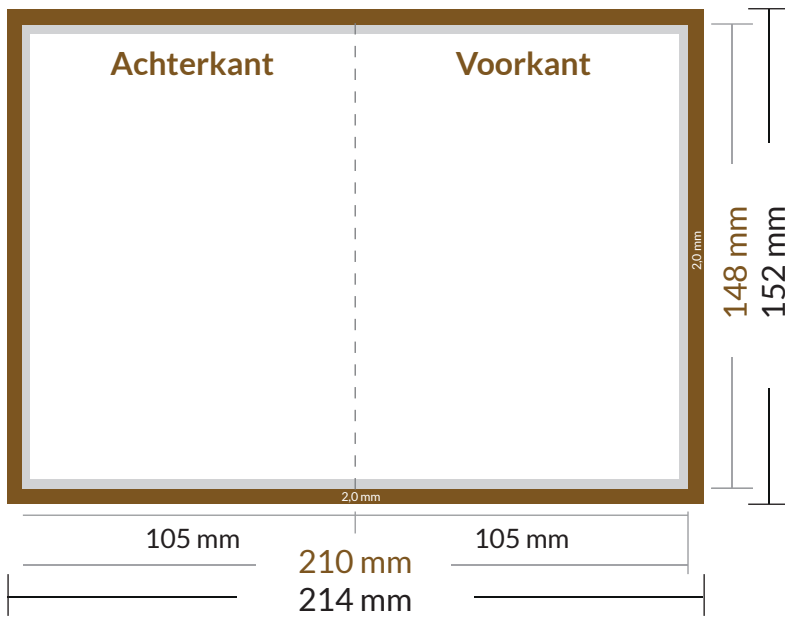

Let op! Deze werktekening is niet op ware grootte.

Datacontrole?

Tijdens het bestellen van uw drukwerk, kunt u aangeven gebruik te willen maken van onze specialistische datacontrole. Tegen een kleine meerprijs controleren wij de volgende zaken uitvoerig, voordat het drukproces gestart zal worden:

- Juistheid van afloop
- Resolutie
- Kleurmodus
- Formaat