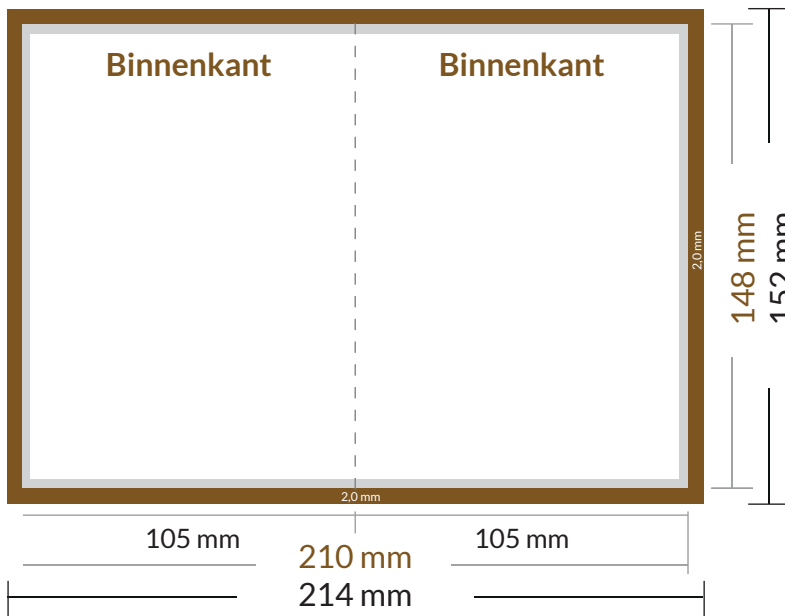

Let op! Deze werktekening is niet op ware grootte.

Datacontrole?

Tijdens het bestellen van uw drukwerk, kunt u aangeven gebruik te willen maken van onze specialistische datacontrole. Tegen een kleine meerprijs controleren wij de volgende zaken uitvoerig, voordat het drukproces gestart zal worden:

- Juistheid van afloop
- Resolutie
- Kleurmodus
- Formaat