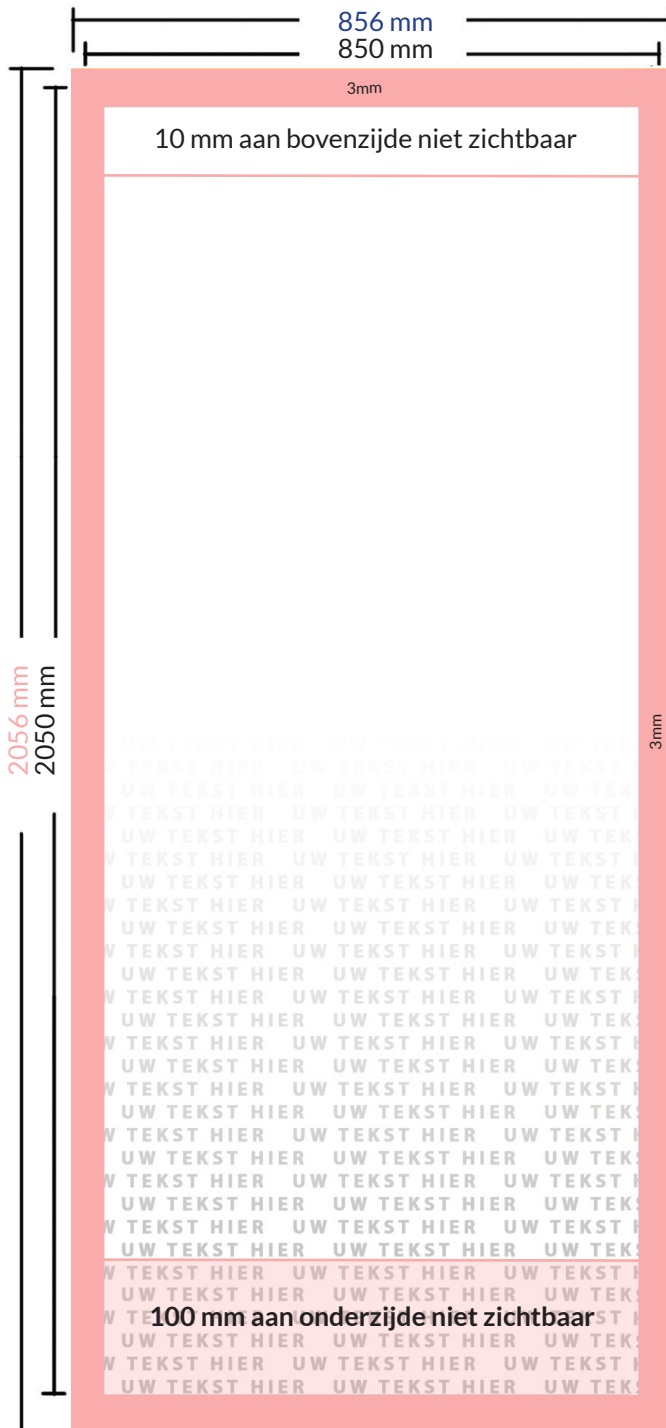

Let op! Deze werktekening is niet op ware grootte.

Datacontrole?

Tijdens het bestellen van uw drukwerk, kunt u aangeven gebruik te willen maken van onze specialistische datacontrole. Tegen een kleine meerprijs controleren wij de volgende zaken uitvoerig, voordat het drukproces gestart zal worden:

- Juistheid van afloop
- Resolutie
- Kleurmodus
- Formaat